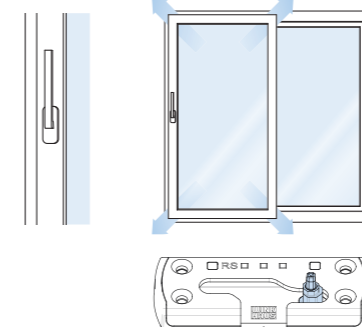

Bezpieczne, energooszczędne wietrzenie (szczelina do 6 mm na całym obwodzie skrzydła).

Always precise **WINKHAUS**