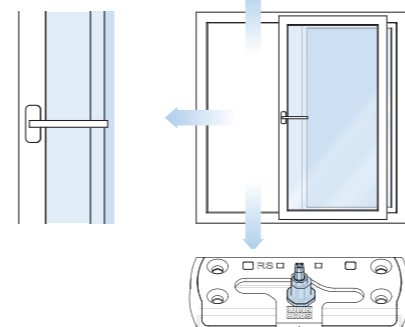

Pozycja otwarta