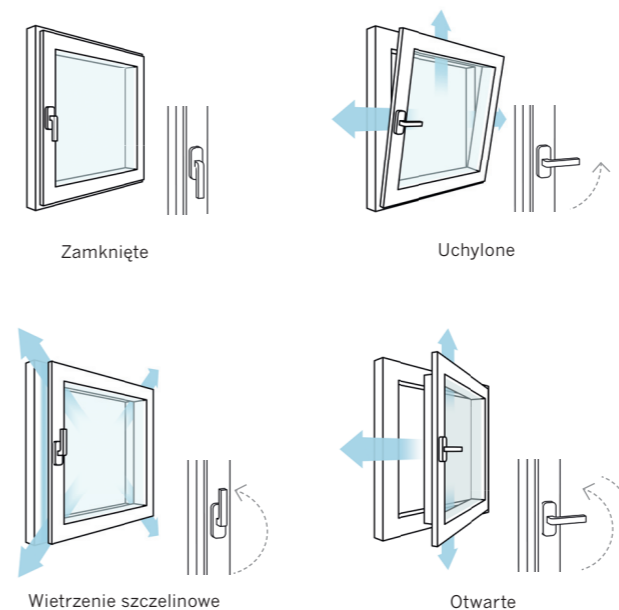

Problem ten pomaga rozwiązać okucie activPilot Comfort PADK umożliwiające efektywne wietrzenie przez 6-milimetrową szczelinę między skrzydłem a ramą okna. Szczelina ta zapewnia dopływ świeżego powietrza i zdrowy klimat w mieszkaniu.

activPilot Comfort PADK

Bezpieczeństwo nade wszystko

activPilot Comfort to unikatowe na rynku okucie, które podczas wietrzenia zapewnia podwyższoną odporność okna na włamanie. Jest to zasługa wyjątkowej konstrukcji stalowych zaczepów ramowych. Montowane na obwodzie ramy w znacznym stopniu utrudniają wyważenie skrzydła z ościeżnicy, zarówno w pozycji zamkniętej jak i w czasie wietrzenia szczelinowego. Pozycja klamki nie zdradza, że okno nie jest normalnie zaryglowane, nie zachęca więc włamywaczy do podejmowania prób. activPilot Comfort spełnia wymagania dla okuć w 1 lub 2 klasie odporności na włamanie (w zależności od konfiguracji i systemu profilu).

activPilot Comfort PADK

Nowy sposób przewietrzania

Atuty rozwiązania

- + zdrowy klimat w pomieszczeniach
- + wietrzenie przy każdej pogodzie i nieobecności domowników
- + bez przeciągów i zatraskujących się okien
- + podwyższona odporność na włamanie
- + lepsza ochrona przed hałasem

activPilot Comfort PADM

Wietrzenie za naciśnięciem guzika

Okucie activPilot Comfort w wersji PADM umożliwia automatyczne otwieranie, zamykanie i równoległe odsuwanie skrzydła od ramy za pomocą silniczka. Do obsługi okna służy panel dotykowy lub pilot na fale radiowe. Dzięki możliwości zaprogramowania wietrzenia, niezależnie od obecności użytkownika, do pomieszczeń doprowadzane jest świeże powietrze z zewnątrz.