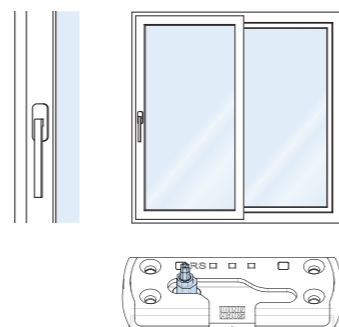

Pozycja zamknięta