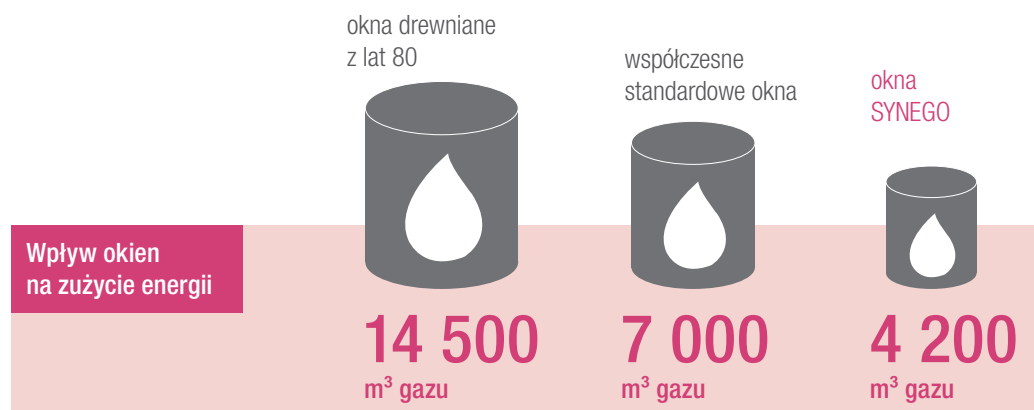

Stare okna są najstarszym ogniwem energetycznym w domu. Są słabo izolowane, a pod względem technicznym na ogół przestarzałe. Na skutek tego kosztowna energia cieplna ucieka przez okna.

### Okna SYNEGO opłacają się

Dzięki doskonałym właściwościom izolacji termicznej SYNEGO, zużycie energii zmniejsza się już od pierwszego dnia. Bez stresu możesz czekać na kolejne rachunki za ogrzewanie, a ewentualne podwyżki cen energii nie są już straszne.

### Aż do 50% lepsza izolacja cieplna

w porównaniu do obecnego standardowego okna\*

Źródło: Fundacja Warentest

Obliczenie: okno o powierzchni 25 m<sup>2</sup>, zużycie gazu w ciągu 25 lat; okna drewniane o współczynniku  $U_w = 2,79 \text{ W/m}^2\text{K}$ ; okna standardowe o współczynniku  $U_w = 1,36 \text{ W/m}^2\text{K}$ ; okna SYNEGO o współczynniku  $U_w = 0,66 \text{ W/m}^2\text{K}$

\* okna standardowe o współczynniku  $U_w = 1,36 \text{ W/m}^2\text{K}$ ; okna SYNEGO o współczynniku  $U_w = 0,66 \text{ W/m}^2\text{K}$

... Tam, gdzie  
śnią się tylko  
piękne sny