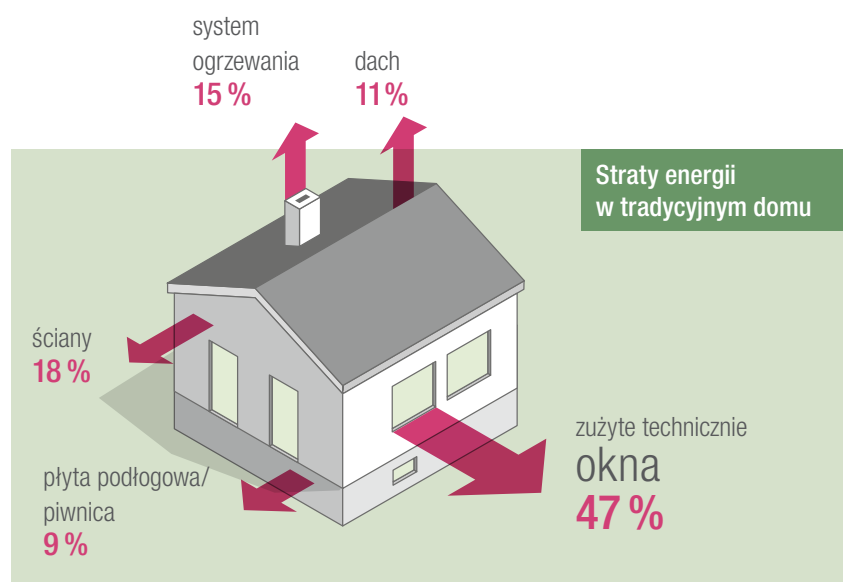

PRZYJEMNE CIEPŁO, NISKIE KOSZTY OGRZEWANIA

Oszczędzaj na zużyciu energii, nie na oknach

Nowe okna SYNEGO to idealny program oszczędnościowy. W porównaniu z obecnym standardem okien, SYNEGO zapewnia do 50% lepszą izolację cieplną. Dzięki temu znacznie zmniejszysz rachunki za ogrzewanie i zwiększysz trwale wartość nieruchomości.

Stare okna są najstarszym ogniwem energetycznym w domu. Są słabo izolowane, a pod względem technicznym na ogół przestarzałe. Na skutek tego kosztowna energia cieplna ucieka przez okna.

Okna SYNEGO opłacają się

Dzięki doskonałym właściwościom izolacji termicznej SYNEGO, zużycie energii zmniejsza się już od pierwszego dnia. Bez stresu możesz czekać na kolejne rachunki za ogrzewanie, a ewentualne podwyżki cen energii nie są już straszne.

Aż do 50% lepsza izolacja cieplna

w porównaniu do obecnego standardowego okna*

Źródło: Fundacja Warentest